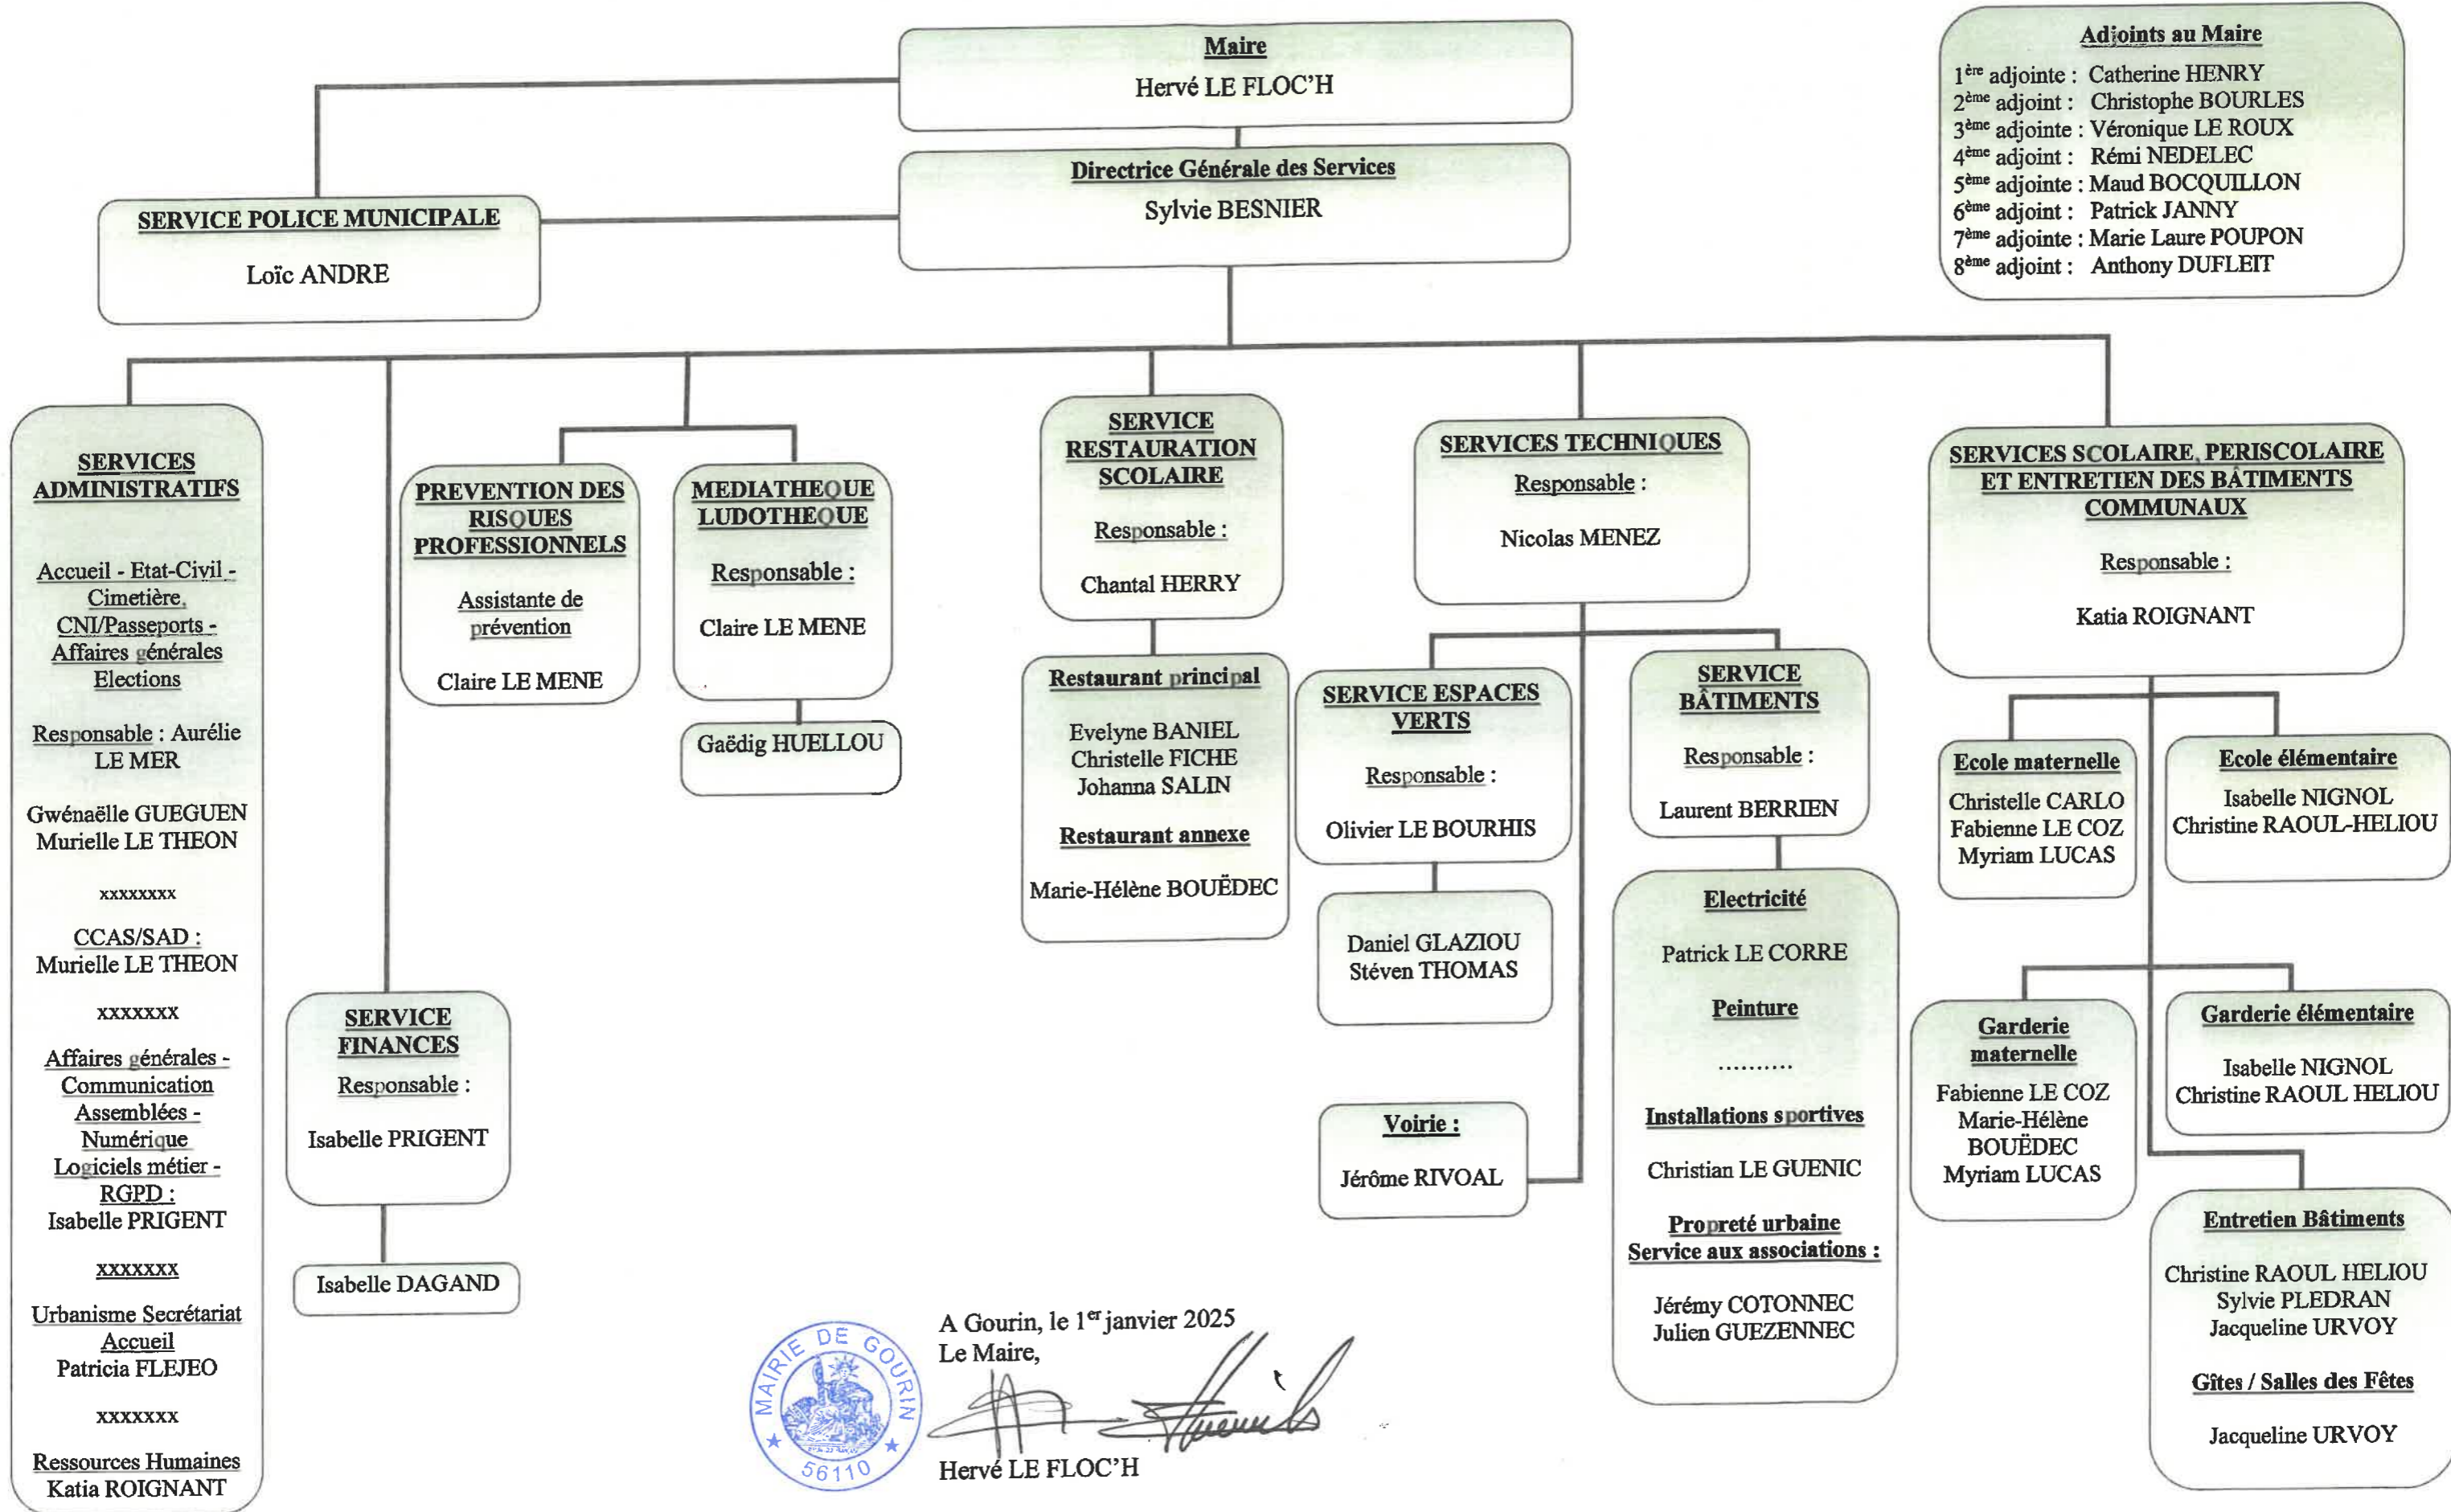

## Ville de Gourin – Organigramme fonctionnel / hiérarchique au 1<sup>er</sup> janvier 2025

**Adjoint au Maire**

1<sup>ère</sup> adjointe : Catherine HENRY  
 2<sup>ème</sup> adjoint : Christophe BOURLES  
 3<sup>ème</sup> adjointe : Véronique LE ROUX  
 4<sup>ème</sup> adjoint : Rémi NEDELEC  
 5<sup>ème</sup> adjointe : Maud BOCQUILLON  
 6<sup>ème</sup> adjoint : Patrick JANNY  
 7<sup>ème</sup> adjointe : Marie Laure POUPON  
 8<sup>ème</sup> adjoint : Anthony DUFLEIT

A Gourin, le 1<sup>er</sup> janvier 2025  
 Le Maire,  
  
 Hervé LE FLOC'H